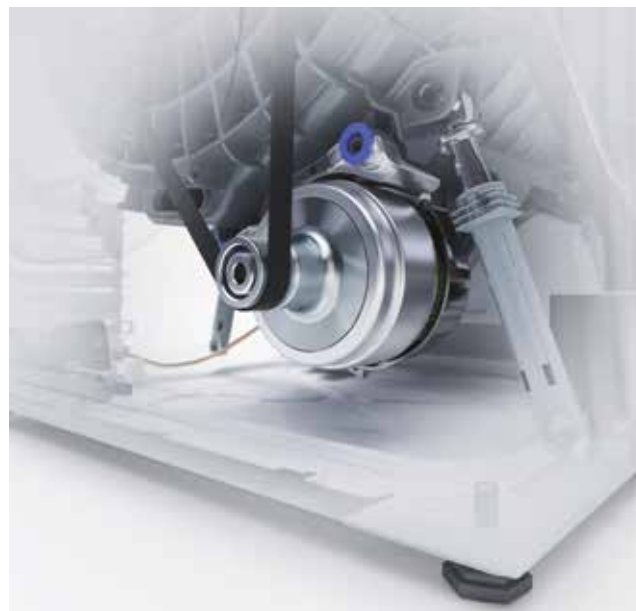

PowerDrive-invertermotor

En kraftfuld, men lydløs motor

Den støjsvage, men meget effektive motor sikrer, at din vaskemaskine holder længe, og reducerer samtidig energiforbruget i hver eneste cyklus.

reddot design award
winner 2018