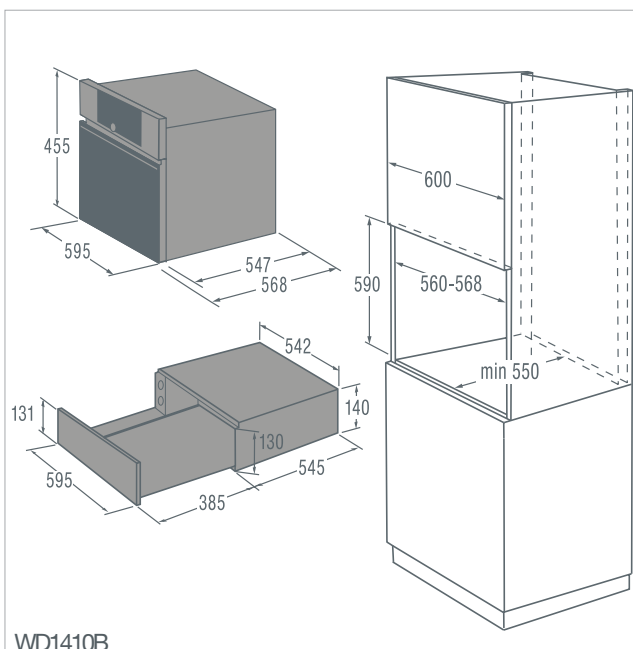

G5 Quality Service

Vi vil gerne sikre vores kunder størst mulig tilfredshed og tryghed med deres Gorenje produkt, både nu og i fremtiden. Derfor giver vi G5 Quality Service til alle vores kunder fra den dag et Gorenje produkt købes.

Gælder for alle Gorenje hårde hvidevarer (undtaget fritstående mikrobølgeovne), som er købt efter 1. april 2018. Det er påkrævet af forbrugeren at registrere sit produkt på Gorenjes hjemmeside for at opnå denne ekstra fordel. Registreringen skal være udført senest otte uger efter fakturadato. G5 Quality Service er en 5-årig sikkerhed for at produkterne lever op til vores kunders forventning til kvalitet og service.