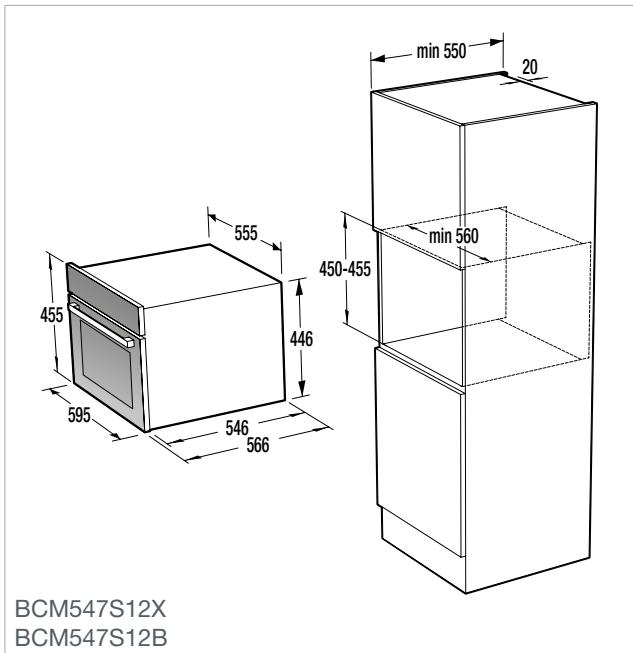

G5 Quality Service

Vi vil gerne sikre vores kunder størst mulig tilfredshed og tryghed med deres Gorenje produkt, både nu og i fremtiden. Derfor giver vi G5 Quality Service til alle vores kunder fra den dag et Gorenje produkt købes.

Gælder for alle Gorenje hårde hvidevarer (undtaget fritstående mikrobølgeovne), som er købt efter 1. april 2018. Det er påkrævet af forbrugeren at registrere sit produkt på Gorenjes hjemmeside for at opnå denne ekstra fordel. Registreringen skal være udført senest otte uger efter fakturadato. G5 Quality Service er en 5-årig sikkerhed for at produkterne lever op til vores kunders forventning til kvalitet og service.