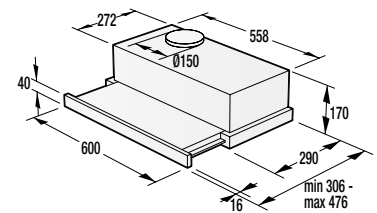

TH62E3X / TH60E3W