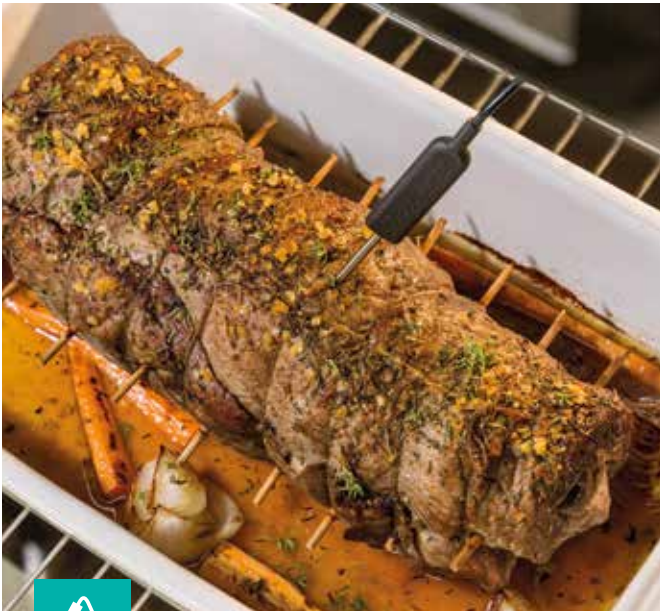

## Et dobbeltvarmelegeme, der skaber jævn sprødhed

De bedste bageresultater opnås med en kombination af større og mindre varmelegemer, hvor sidstnævnte er placeret inde i den større. Varmelegemernes intelligente placering skaber optimal varmfordeling og giver ultimative bageresultater hver gang, så maden er sprød udvendigt og blød indvendig.

## Giver lækreste og mest gyldne skorpe

Med indstillingen Gratin kan du få den perfekte gyldenbrune skorpe på lasagner, kød, kartoffelgratiner og andre gratinerede retter.