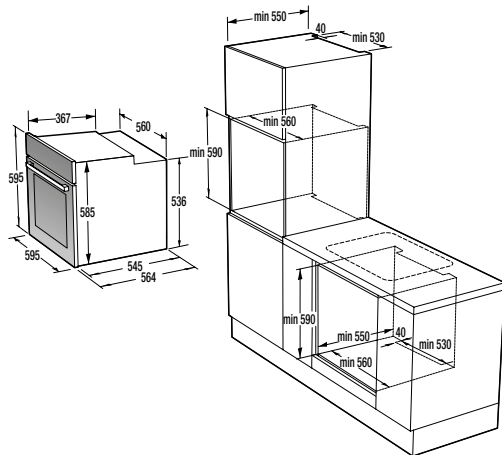

OptiBake: BPSA... / BPS... / BSA... / BOS... / BOSX... / BO...