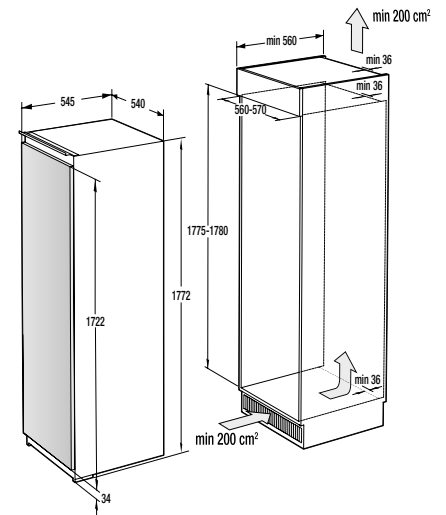

RI4182E1 / FNI4181E1