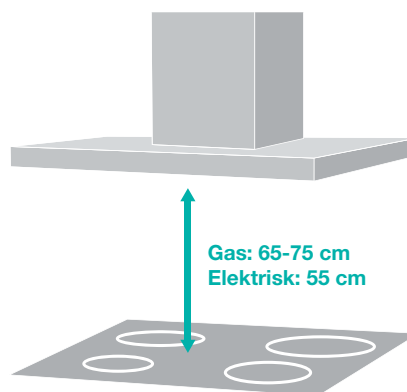

Afstand mellem kogeplade og emhætte

Bredden af emhætten er normalt den samme som kogepladens. Den anbefalede afstand mellem kogepladen og emhætten er 65 – 75 cm, men den kan være mindre, afhængig af kogepladen. Emhætten skal altid være tændt mindst et minut før du begynder at lave mad. Styrken skal indstilles efter, hvor meget damp og lugt tilberedningen af den enkelte ret forventes at generere. Det er tilrådeligt at lade emhætten arbejde i yderligere ti minutter efter afslutningen af madlavningen.