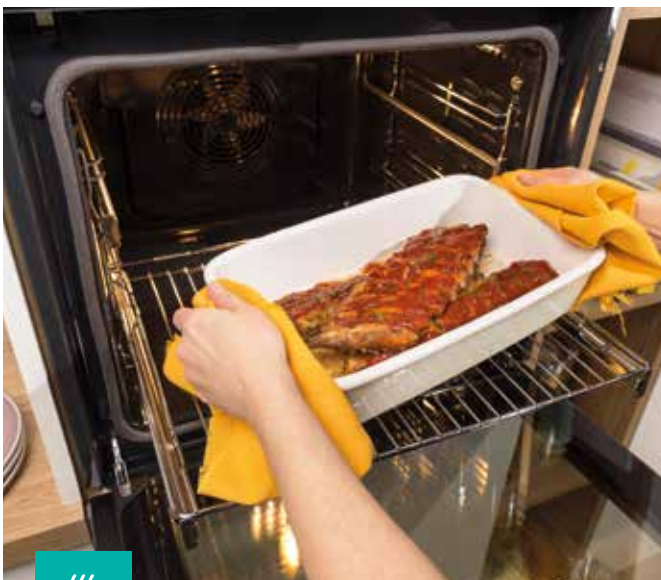

## Når det skal være perfekt sprødt

“Ved at komme vand i vandtanken i kontrolpanelet får du perfekt dampet mad og sprød skorpe. Når du vælger et program, hvor der kan tilføjes damp i bageprocessen, giver ovnen dig besked, når tiden er inde. Afhængigt af ovnmodellen skal du enten trykke på en knap eller berøre funktionen på displayet for at aktivere dampindsprøjtningen.”

## Den nemmere måde at bage med damp

Dette program skaber det perfekte dampmiljø, der giver dit brød en god hævnning og en sprød skorpe. Du skal bare komme lidt vand i en flad bageplade, vælge programmet ExtraSteam og lade ovnen udføre arbejdet.