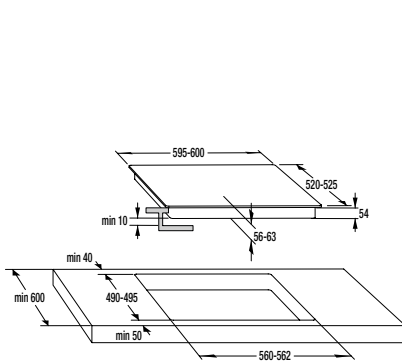

IT643BCSC7