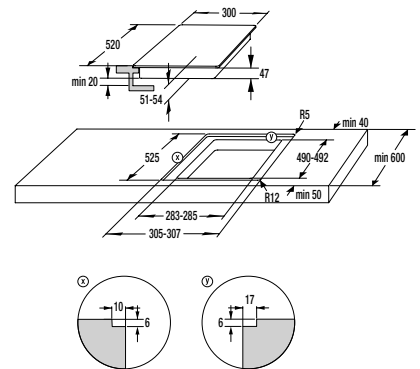

ECT322BCSC