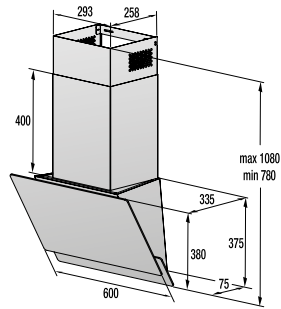

WHI649B21S