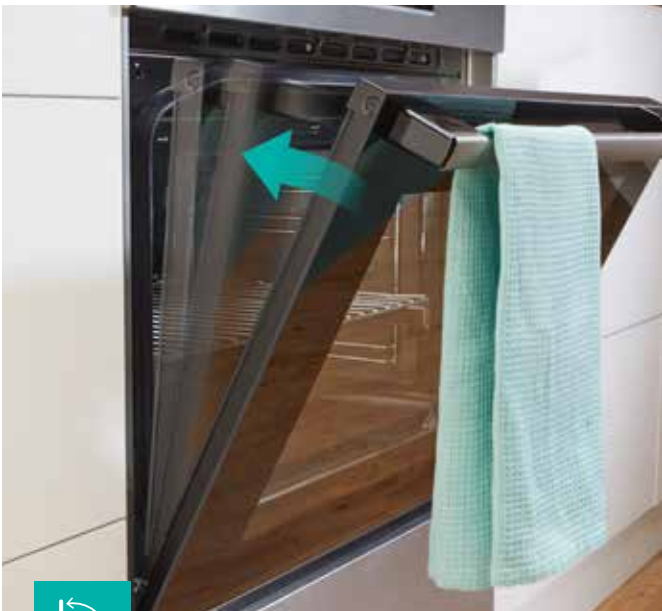

GentleClose

Utrolig let og helt støjsvagt

Du lukker ovnlågen nemt og bekvemt med en blød berøring, helt støjsvagt.