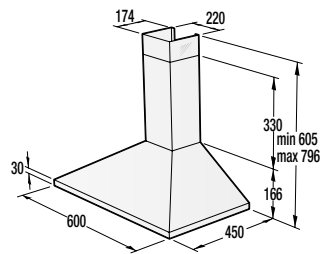

WHC629E4X / WHC629E4W