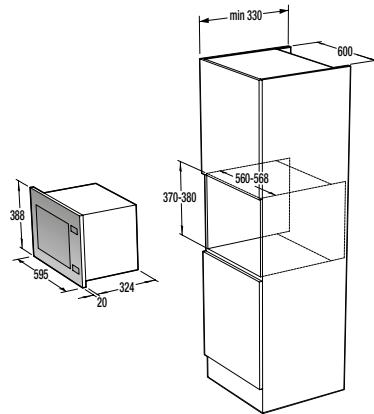

BM201AG1BG