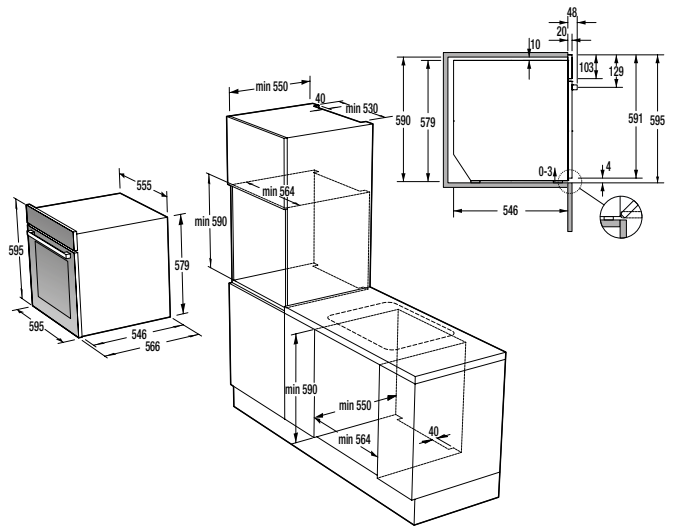

BOP798S37BG