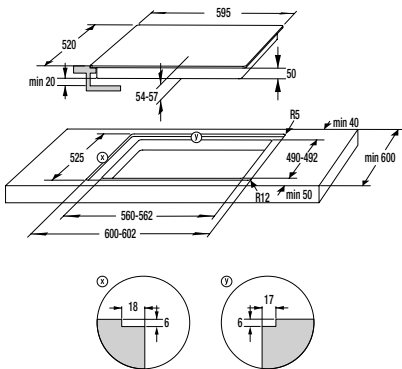

ECT643BCSC