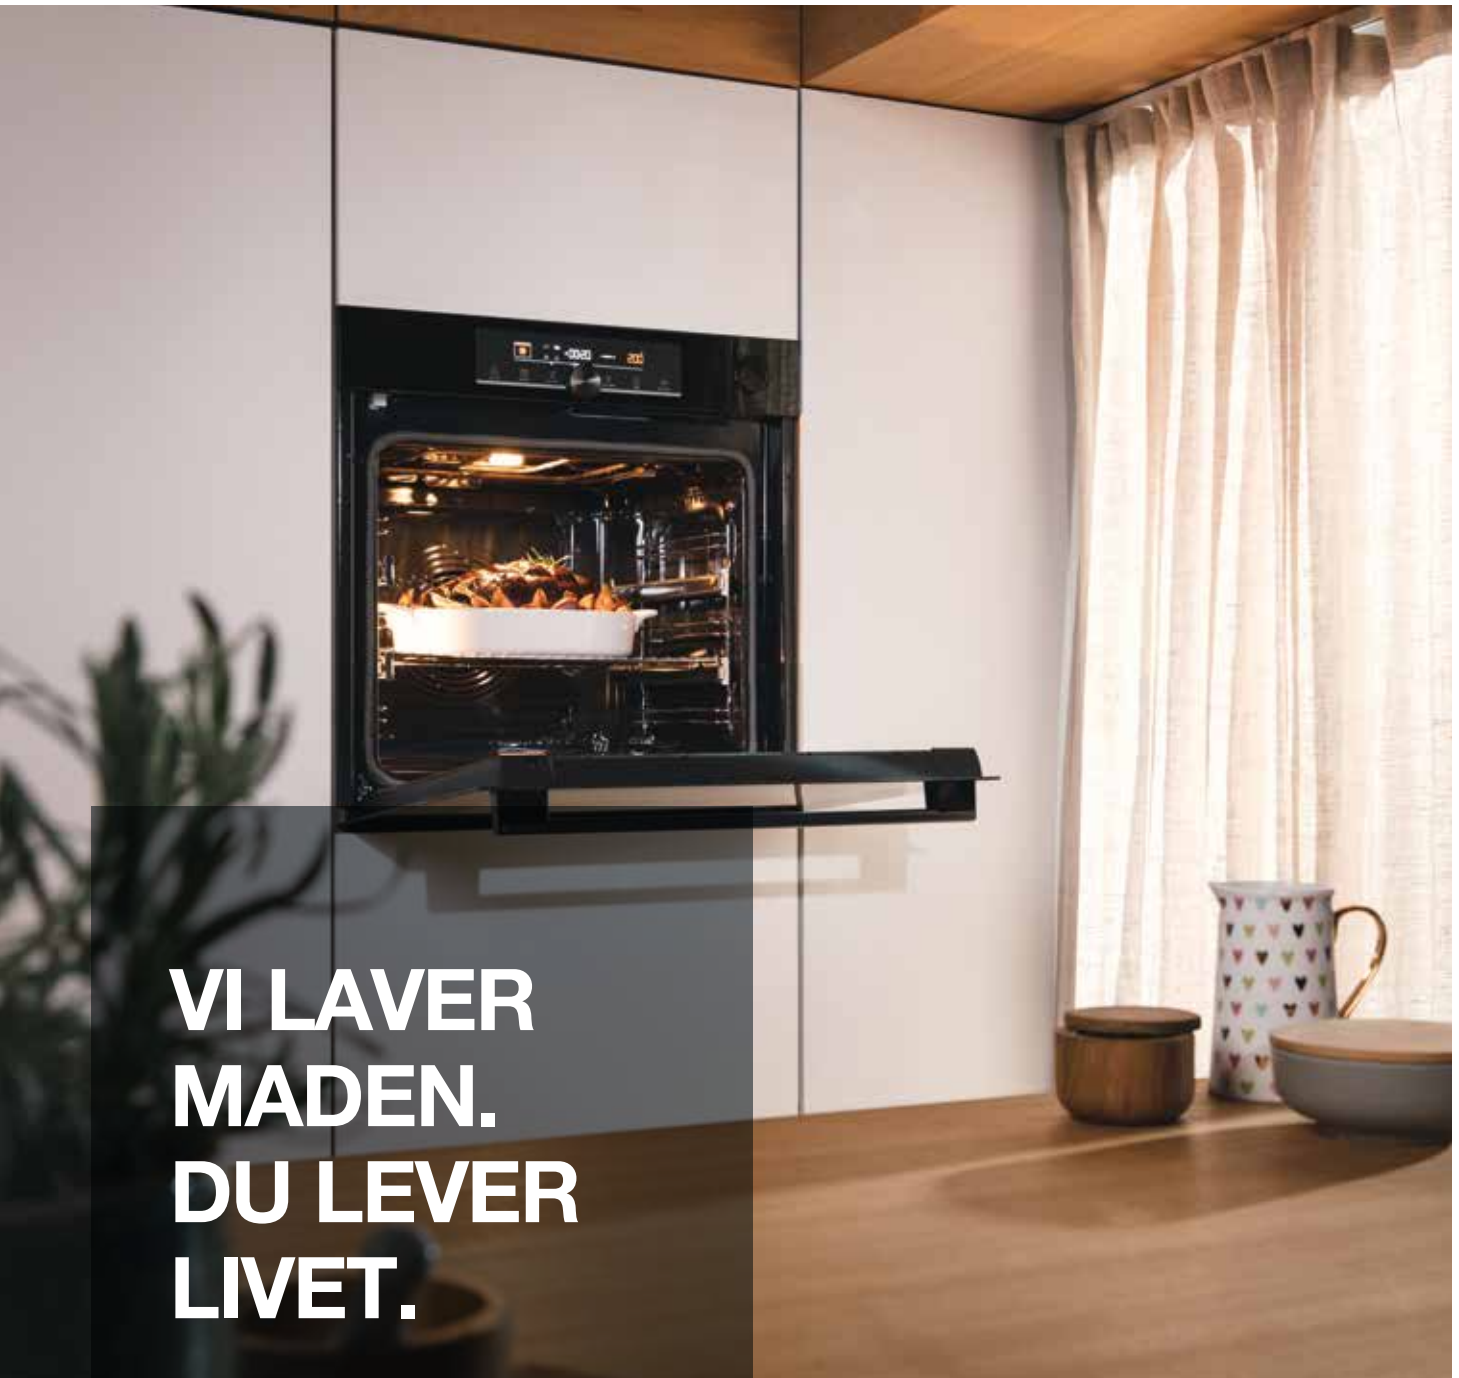

**VI LAVER  
MADEN.  
DU LEVER  
LIVET.**

**OptiBake** INDBYGGEDE OVNE

Hvad med perfekte bageresultater hver eneste gang? For at nå dette mål søger vi inspiration i træfyrede ovne. Vi fandt på **HomeMade** shape, der nu er fuldstændig moderniseret, og med det nye varmelegeme og en bedre placering af ventilationsåbningerne er luftstrømmen udviklet til fuldkommenhed. Temperaturen er stabil i hele ovnen, og aldrig igen vil dine retter blive brændt på den ene side og bagt for lidt på den anden.