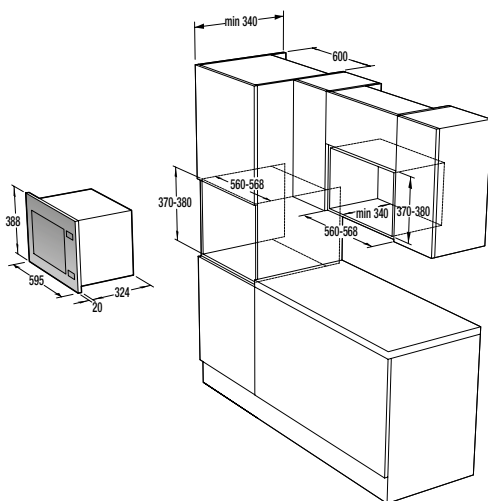

BM201EG1BG