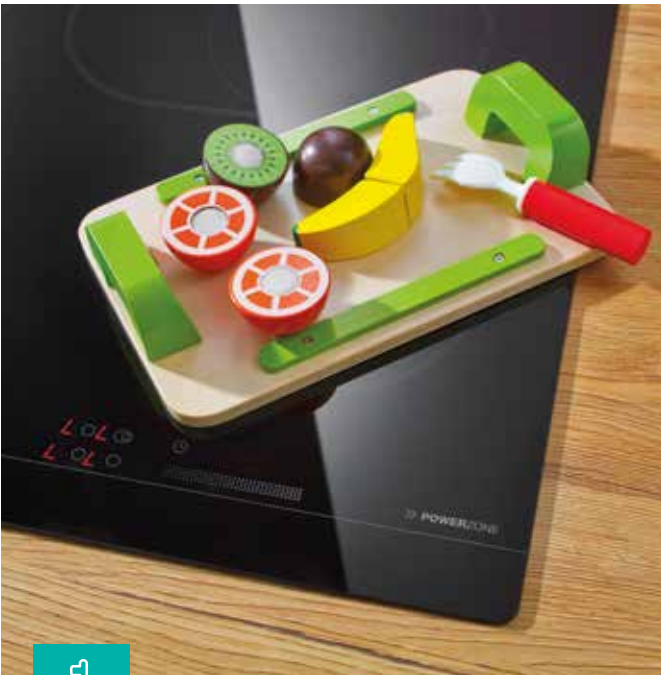

## Styr på tiden

Timerfunktionen kan indstilles op til 99 minutter. Hvis du har tilberedt en ret før og kender den optimale tilberedningstid, kan du indstille timeren, hvorefter kogepladen automatisk slukker efter den indstillede periode. Der lyder et bip, når maden er klar.