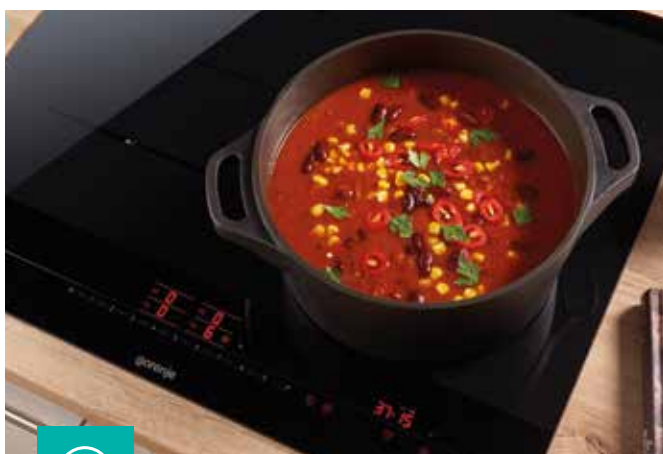

# OPELV MADLAVNING MED STIL

INDBYGGEDE  
INDUKTIONSKØGEPLADER

Uanset om du laver mad til dig selv eller laver mad til hele familien, giver induktionskøgepladerne fra Gorenje dig en virkelig strømlinet madlavningsoplevelse hver gang. Med et utal af finjusterede funktioner, der forenkler din interaktion med køgepladen har tilberedelse af måltider aldrig været mere enkelt, intuitivt eller bekvemt.

## AutoDetect

REGISTRE-  
RING AF  
GRYDESTØR-  
RELSE

Den reneste form for enkelhed er ikke kun at redesigne noget, så det er nemt at bruge, men også at springe et trin helt over. Tænd blot for kogepladen, så registrerer dens smarte sensor automatisk placeringen af gryden. Hvis gryden er for stor, forbinder kogepladen blot to kogezoneer til én. Så behøver du kun at vælge effektniveauet.