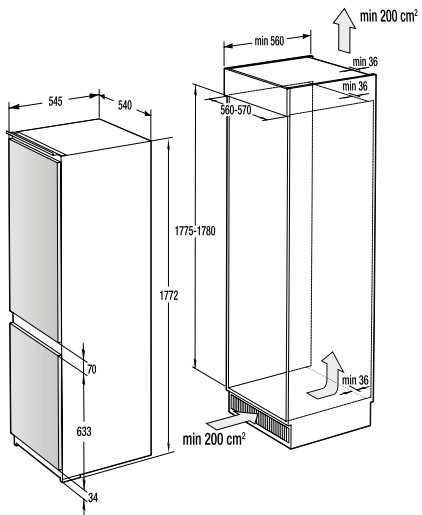

NRKI4182A1 / NRKI418FE0 / RKI418FE0