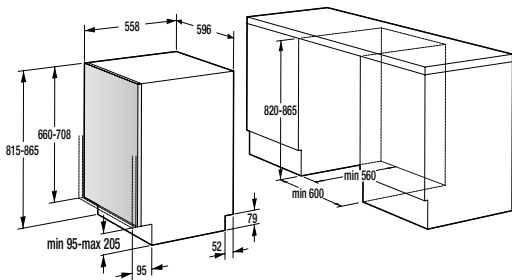

GV672C60 / GV671C60 / GV651C60 / GV631E60 / GV62040