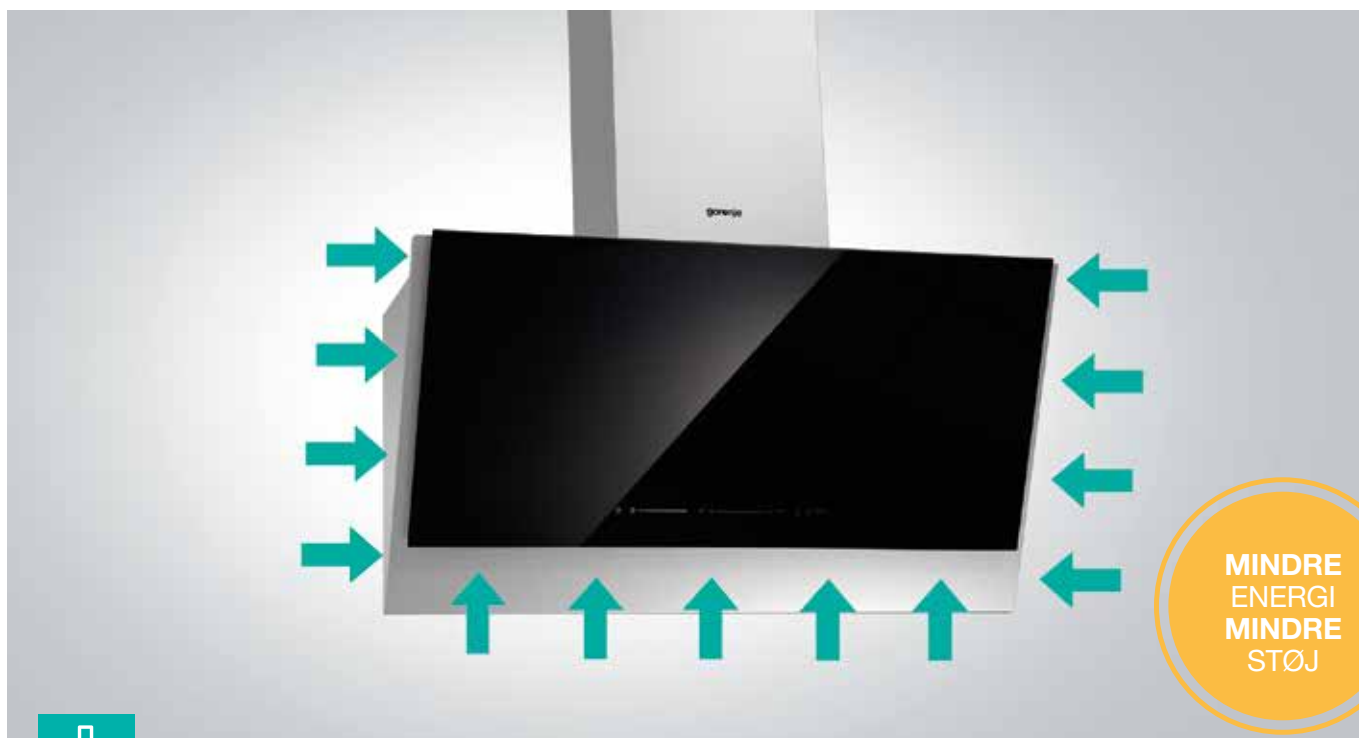

**MINDRE
ENERGI
MINDRE
STØJ**

P.A.S. System

Smart, målrettet luftudsugning med mindre støj

Det innovative parametriske udsugningssystem omdirigerer luftudsugningen fra den centrale del til yderkanterne af emhætten. Denne tilgang optimerer energiforbruget, reducerer støj og gør luftudsugningen betydeligt mere effektiv.