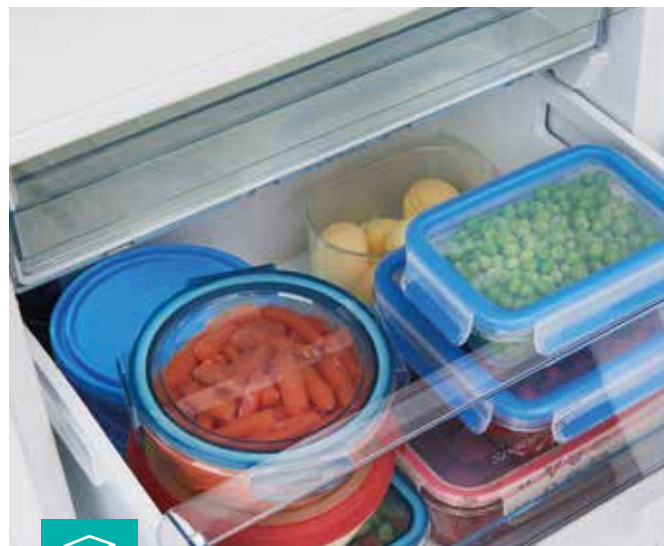

XXL SpaceBox

Altid nok lagerplads

Den største skuffe er ideel til opbevaring af store genstande som f.eks. en kalkun, adskillige pizzaer eller kager.