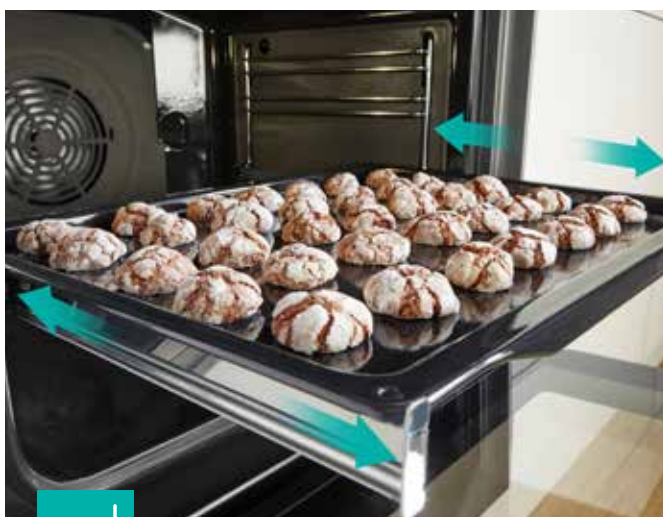

Teleskopskinner

Giver et godt overblik

Let kørte teleskopskinner giver et perfekt overblik over processen i alle riller. Det er ensbetydende med mere sikker og enkel udtagning og rengøring. Gorenje ovne har skinner med fuldt udtræk i tre niveauer i Superior-serien. Før pyrolyserengøring skal de tages ud af ovnen.