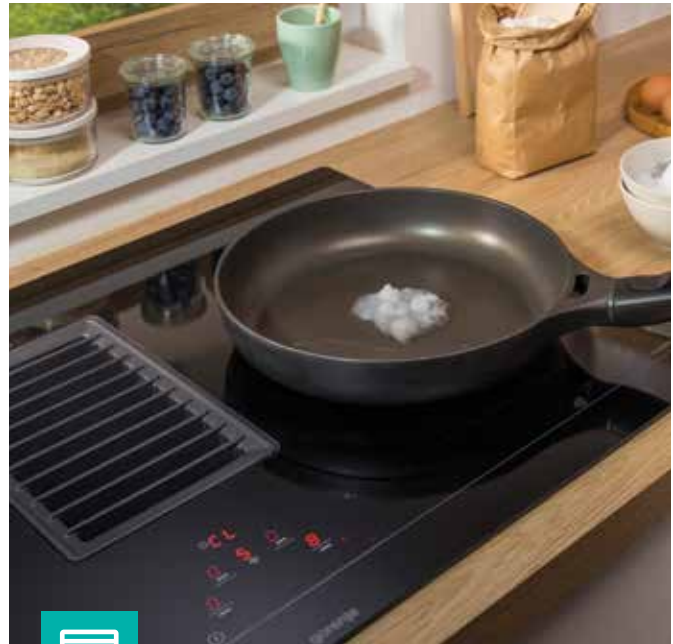

Rengøringsindikatorer

Lysindikator når det er tid til et servicetjek

Afhængigt af udsugnings- eller recirkuleringssystemet har emhætten en lysindikator for fedtfilteret, som giver besked, når det er tid til at rense det, og en lysindikator for udskiftning af kulfilteret. Begge er meget vigtige for en perfekt ydeevne.