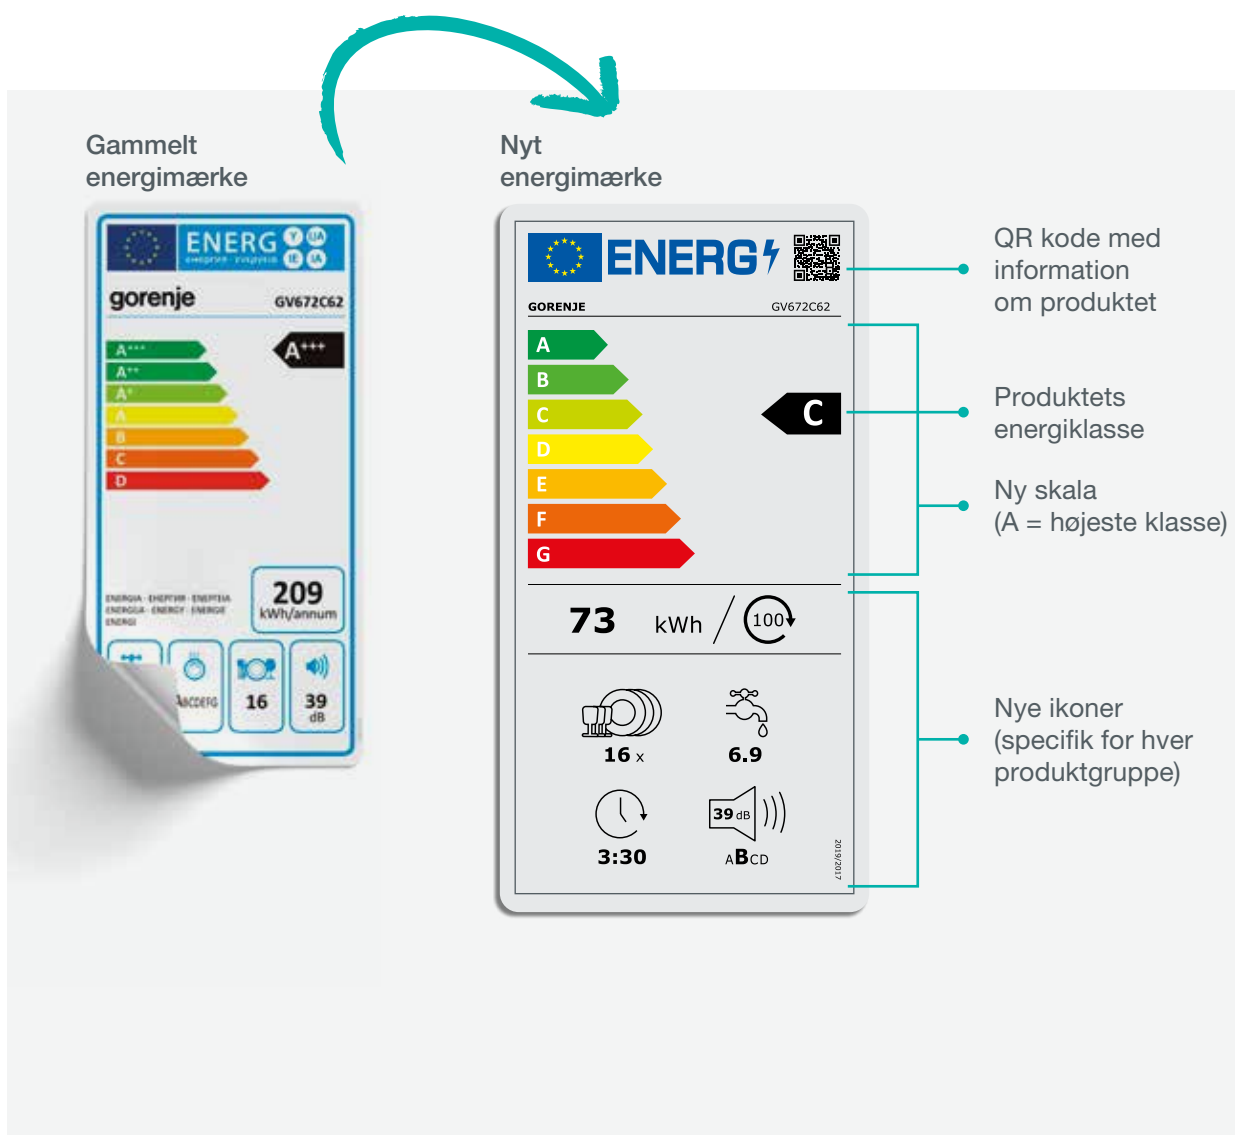

# NYE ENKLERE ENERGIEFFEKTIVITETSMÆRKER

DIN GUIDE TIL DE  
GRUNDLÆGGENDE ÆNDRINGER

Når du ser på husholdningsapparater, vil du støde på nye energieffektivitetsmærker. Selvom vi ikke har ændret noget i vores produkter, vil de blive præsenteret med nye mærker, der blev introduceret af Europa-Kommissionen. For at gøre dem mere overskuelige har vi udarbejdet en kort introduktion, som vil hjælpe dig med at forstå ændringerne.

## Hvorfor ændringen?

Da produkter bliver mere og mere energieffektive, er klasse A+, A++ og A+++ blevet meget overfyldt. Dette efterlod ikke plads til videreudvikling og førte til forvirring. Derfor blev der den 1. marts 2021 introduceret nye mærker. Ændringerne blev lavet for at undgå forvirring, hjælpe kunder med at træffe informerede valg og tilskynde virksomheder til at investere i videreudvikling af produkter med selv ret høj energieffektivitet.

## Vigtigste forskelle

A+, A++ og A+++ er nu erstattet med en skala fra A til G. Kategori A (som repræsenterer den højeste energieffektivitet) giver plads til fremtidige udviklinger, og derfor er meget få produkter, der matcher dens standarder. Nye mærker omfatter også Eco-tilstand, nye ikoner og en QR-kode, der afslører mere information om produktet.