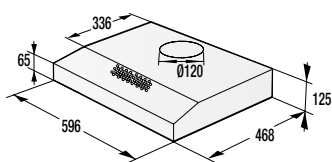

WHU629EW/S