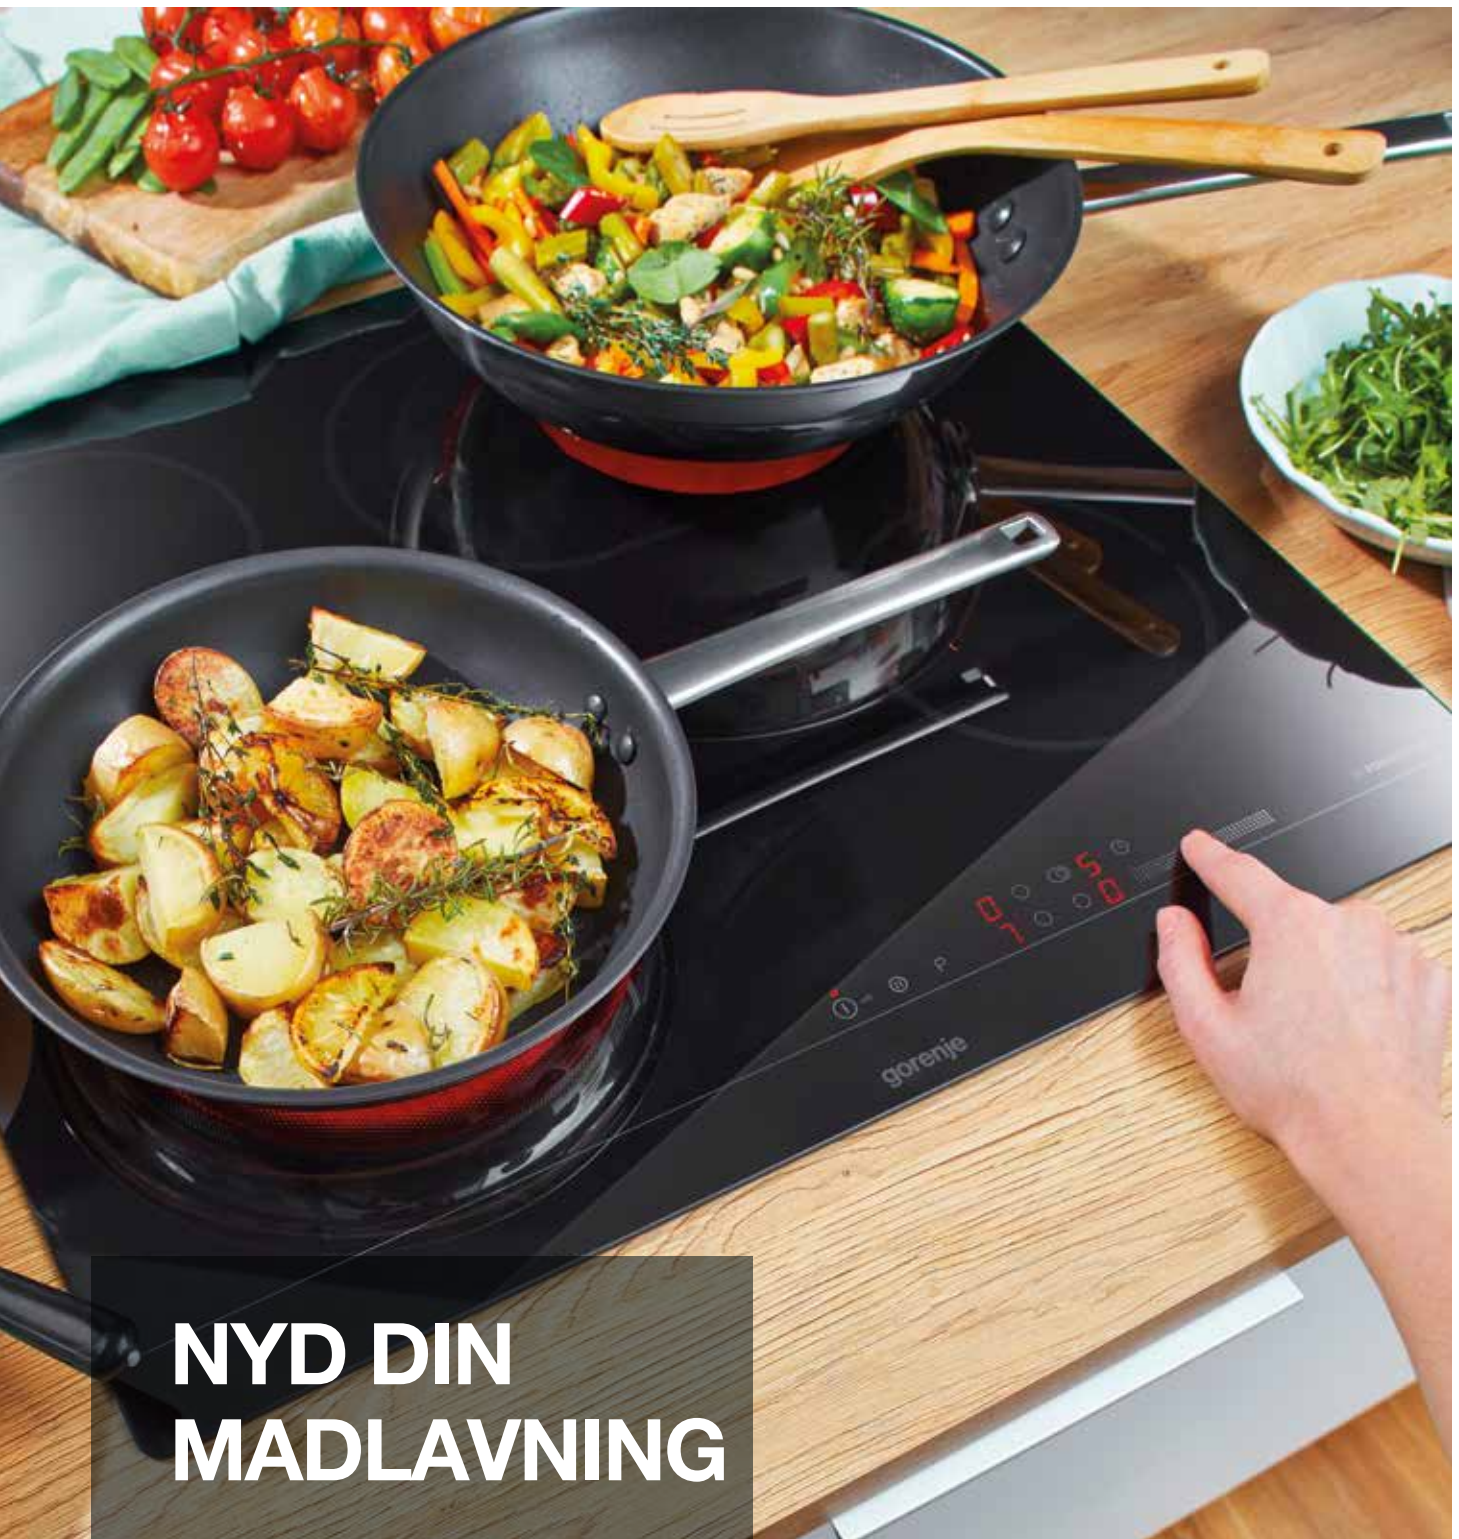

# NYD DIN MADLAVNING

INDBYGGEDE GLASKERAMISKE  
KOGEPLADER

Generationen af glaskeramiske kogeplader byder på mange funktioner til hurtig, bekvem og effektiv madlavning. Effektivt og enkelt, som dagens køkken skal være. Fordi hvert øjeblik tæller, uanset om du tilbereder et måltid eller nyder det sammen med dine kære.