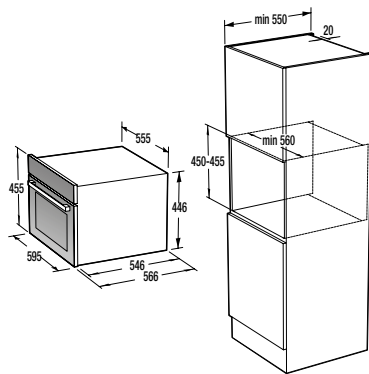

BCM598S17BG / BCM4547A10BG / BCM4547A10X