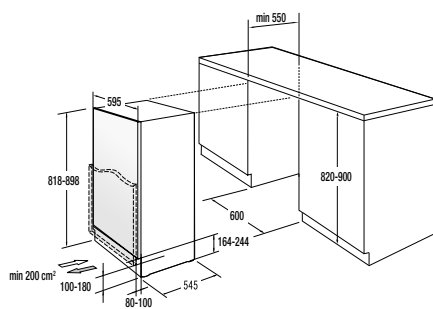

RBIU609EA1 / RIU609EA1