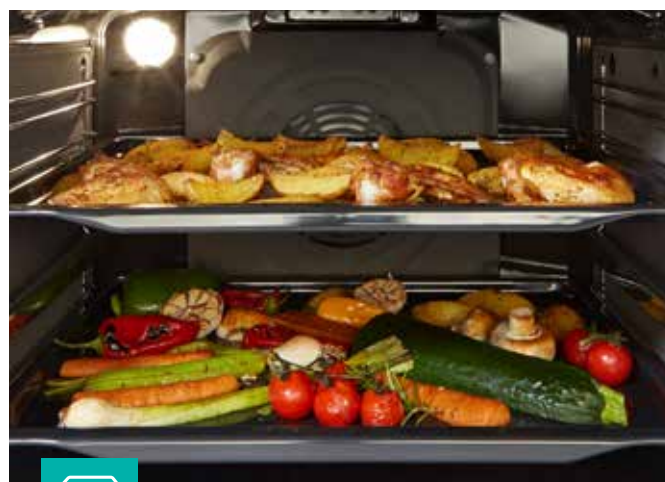

BigSpace

Mere plads til større tilberedningsfrihed

Den nye generation af Gorenje ovne skjuler en form i den øverste del. Den optimerede luftstrøm cirkulerer nu helt frit inde i det endnu større ovnrum. Den større kapacitet gør det muligt at tilberede større bageplader og større mængder mad, samtidig med at de udvendige mål er bevaret.