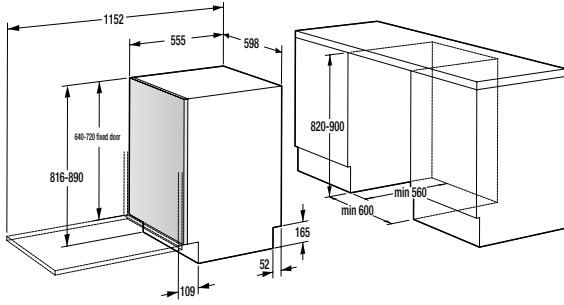

GV693C60UVAD / GV672C61 / GV673C60