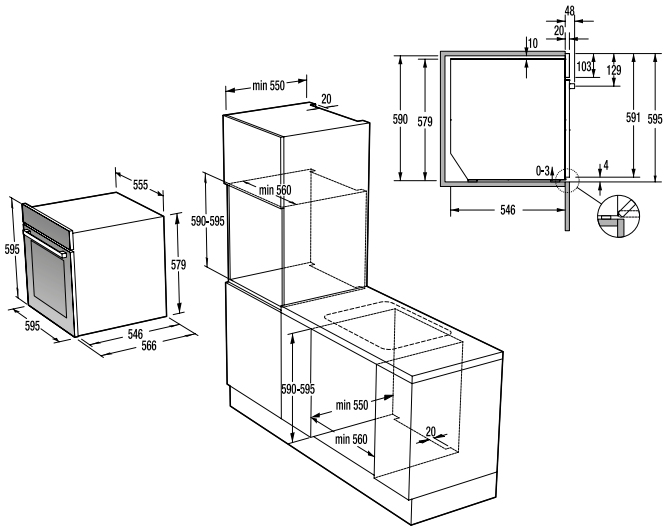

BCS798S24BG / BO798S37BG